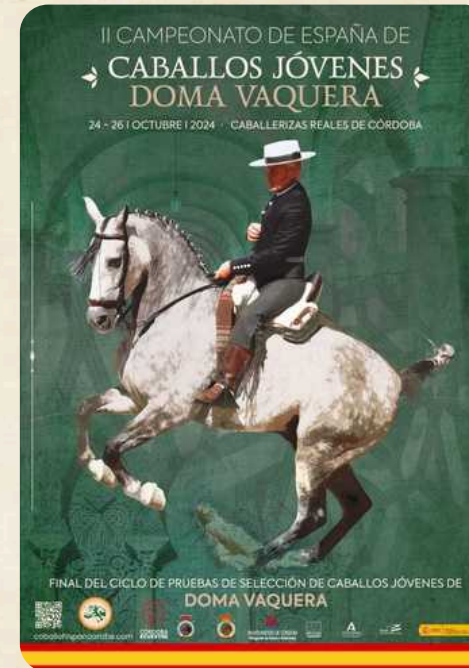

08:00h a 09:00h
Recepción de caballos

09:30h a 10:30h
Inspección de caballos / Ej. Compl. PSCJ

11:30h a 13:30h
En pista caballos de 6 años

14:00h a 15:00h
En pista caballos de 7 años y Criterium

16:30h
Entrega de premios (todos los participantes 6 y 7 años y Criterium)

JORNADAS TÉCNICAS:

CENTRO DE RECEPCIÓN DE VISITANTES (Plaza del Triunfo, s/n (Córdoba))

18:30-19:15 h "Adaptación Digital del Sector Agropecuario: Iniciación en la Inteligencia Artificial y el Kit Digital"
Carlos Juárez Serrano. Experto en comunicación online y marketing digital. Agencia Paddock Comunicación

19:15-20:30 h "Aplicación práctica de Conservación y técnicas reproductivas"
Vanesa Gómez-Arrones Egido. Veterinaria Especialista en Reproducción. CENSYRA Badajoz

20:30-21:15 h "El Libro Genealógico de la Raza Hispano-árabe"
Antonio Rodríguez de la Borbolla Ruibérriz de Torres. Director del LGHá