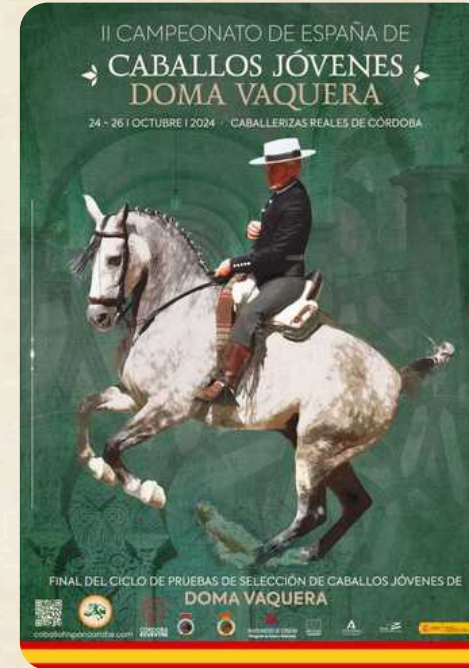

08:00h a 09:00h
Recepción de caballos

09:30h a 10:30h
Inspección de caballos / Ej. Compl. PSCJ

11:30h a 13:45h
En pista primera tanda - 5 años

15:00h a 17:15h
En pista segunda tanda - 5 años

18:00h
Entrega de premios (todos los participantes - 5 años)

JORNADAS TÉCNICAS:

CENTRO DE RECEPCIÓN DE VISITANTES (Plaza del Triunfo, s/n (Córdoba))

19:15- 20:30h "Controles de Rendimiento Oficial: Concursos de Cría y Selección de la Raza Hispano-árabe"
Juan Manuel López Rodríguez. Coronel de Caballería. Juez Oficial de la Raza Hispano-árabe

20:15- 21:15 h "La Equitación de Trabajo y el potencial de la Raza Hispano-árabe"
María Iniesto Moreno. Juez Nacional de Equitación de Trabajo